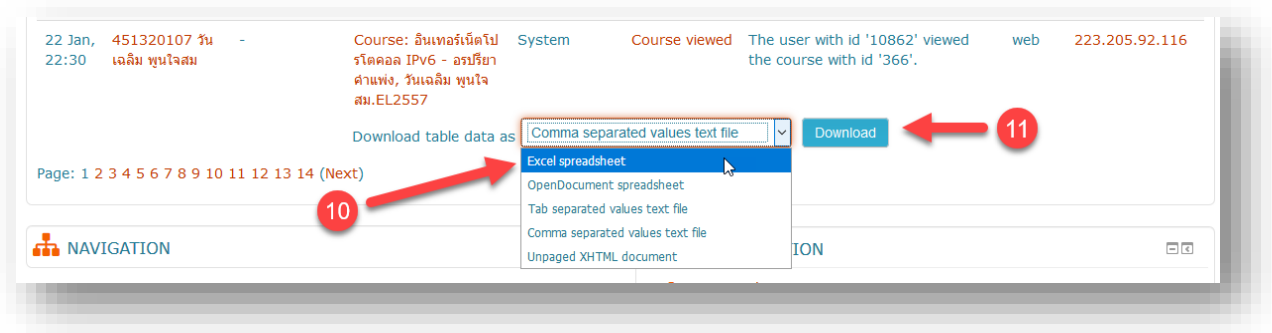

ขั้นตอนที่ 4 : เลือกรูปแบบ หรือ ชนิดไฟล์ของ Logs ดังนี้

หมายเลข 10 คือ คลิกเลือกชนิดไฟล์เป็นแบบ Excel spreadsheet

หมายเลข 11 คือ คลิกที่ปุ่ม Download เพื่อทำการดาวน์โหลดไฟล์

เมื่อทำการดาวน์โหลดไฟล์เรียบร้อยแล้ว จะได้ไฟล์ Logs ตามตัวอย่าง ดังนี้

The screenshot shows an Excel spreadsheet with the following data:

Time	User	Component	Event Name	Description	Origin	IP address	
20/12/17, 22:30	เฉลิม พูนใจสม	System	Course viewed	The user with id '10862' viewed the course with id '366'.	web	223.205.92.116	
20/12/17, 19:09	Wunchalee	Quiz: แบบ	Quiz	Course mc	The user w	10.7.3.252	
20/12/17, 19:09	Wunchalee	Quiz: แบบ	Quiz	Course mc	The user w	10.7.3.252	
20/12/17, 19:09	Wunchalee	Quiz: แบบ	Quiz	Quiz edit	The user w	10.7.3.252	
20/12/17, 19:09	Guest use	Quiz: แบบ	Quiz	Course mc	The user w	10.7.3.252	
19/09/17, 19:09	Wunchalee	Wunchalee	Quiz: แบบ	Quiz	Quiz atten	The user w	223.205.90.107
19/09/17, 19:09	Wunchalee	Wunchalee	Quiz: แบบ	Quiz	Course mc	The user w	223.205.90.107
19/09/17, 19:09	Wunchalee	Wunchalee	Quiz: แบบ	Quiz	Quiz atten	The user w	223.205.90.107
19/09/17, 19:09	Wunchalee	Wunchalee	Quiz: แบบ	Quiz	Course mc	The user w	223.205.90.107
1/09/17, 10:09	Guest use	Quiz: แบบ	Quiz	Course mc	The user w	10.1.162.157	
1/09/17, 10:09	Wunchalee	Quiz: แบบ	Quiz	Course mc	The user w	10.1.162.157	
1/09/17, 10:09	Wunchalee	Quiz: แบบ	System	Course mc	The user w	10.1.162.157	
1/09/17, 10:09	Guest use	Quiz: แบบ	Quiz	Course mc	The user w	10.1.162.157	
21/07/17, 21:07	ompreeya	Quiz: แบบ	Quiz	Course mc	The user w	202.29.21.53	
21/07/17, 21:07	ompreeya	Quiz: แบบ	Quiz	Course mc	The user w	202.29.21.53	
18/02/17, 18:02	isaporn on	Quiz: แบบ	Quiz	Course mc	The user w	10.1.162.42	
18/02/17, 18:02	(Pattra Kun	Quiz: แบบ	Quiz	Course mc	The user w	10.1.162.49	
18/02/17, 18:02	apirak kuls	Quiz: แบบ	Quiz	Course mc	The user w	10.1.162.45	
3/06/16, 10:03	Wunchalee	Quiz: แบบ	Quiz	Quiz repor	The user w	10.1.162.112	
3/06/16, 10:03	Wunchalee	Quiz: แบบ	Quiz	Course mc	The user w	10.1.162.112	
3/06/16, 10:03	Wunchalee	Quiz: แบบ	Quiz	Quiz repor	The user w	10.1.162.112	
3/06/16, 10:03	Wunchalee	Quiz: แบบ	Quiz	Quiz repor	The user w	10.1.162.112