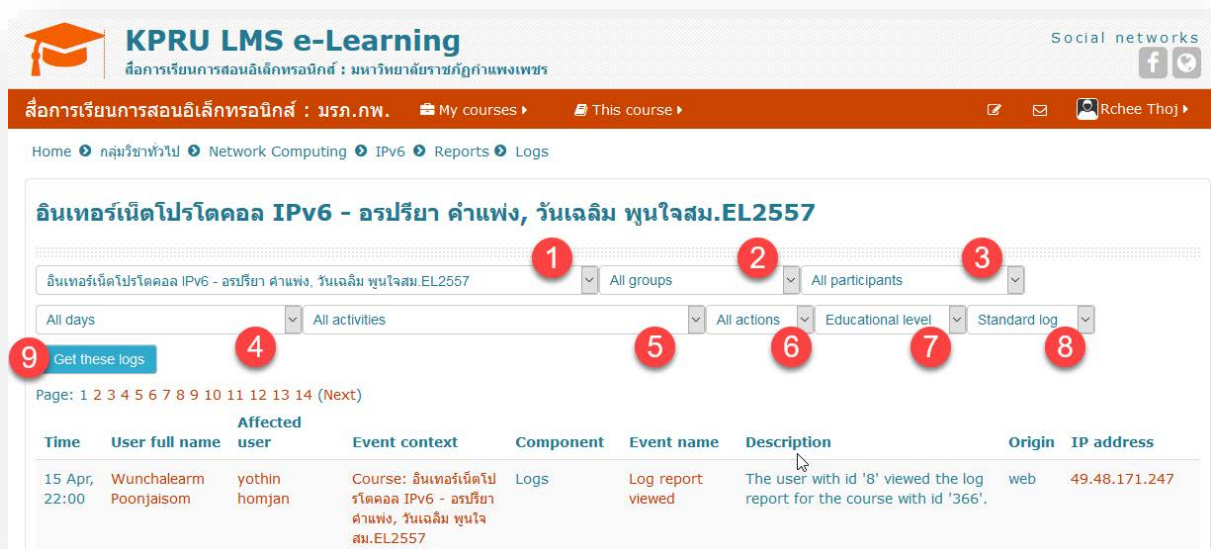

ขั้นตอนที่ 3 : การกำหนดตัวเลือกต่างๆ ก่อนการดาวน์โหลด Logs ดังนี้

หมายเลข 1 คือ กำหนดให้เลือกรายวิชาให้ถูกต้อง ส่วนหมายเลข 2-8 ให้ยังคงเดิมตามมาตรฐานของระบบ เมื่อทำการเลือกเรียบร้อยแล้ว ให้คลิกที่ปุ่ม Get These logs ตามหมายเลข 9